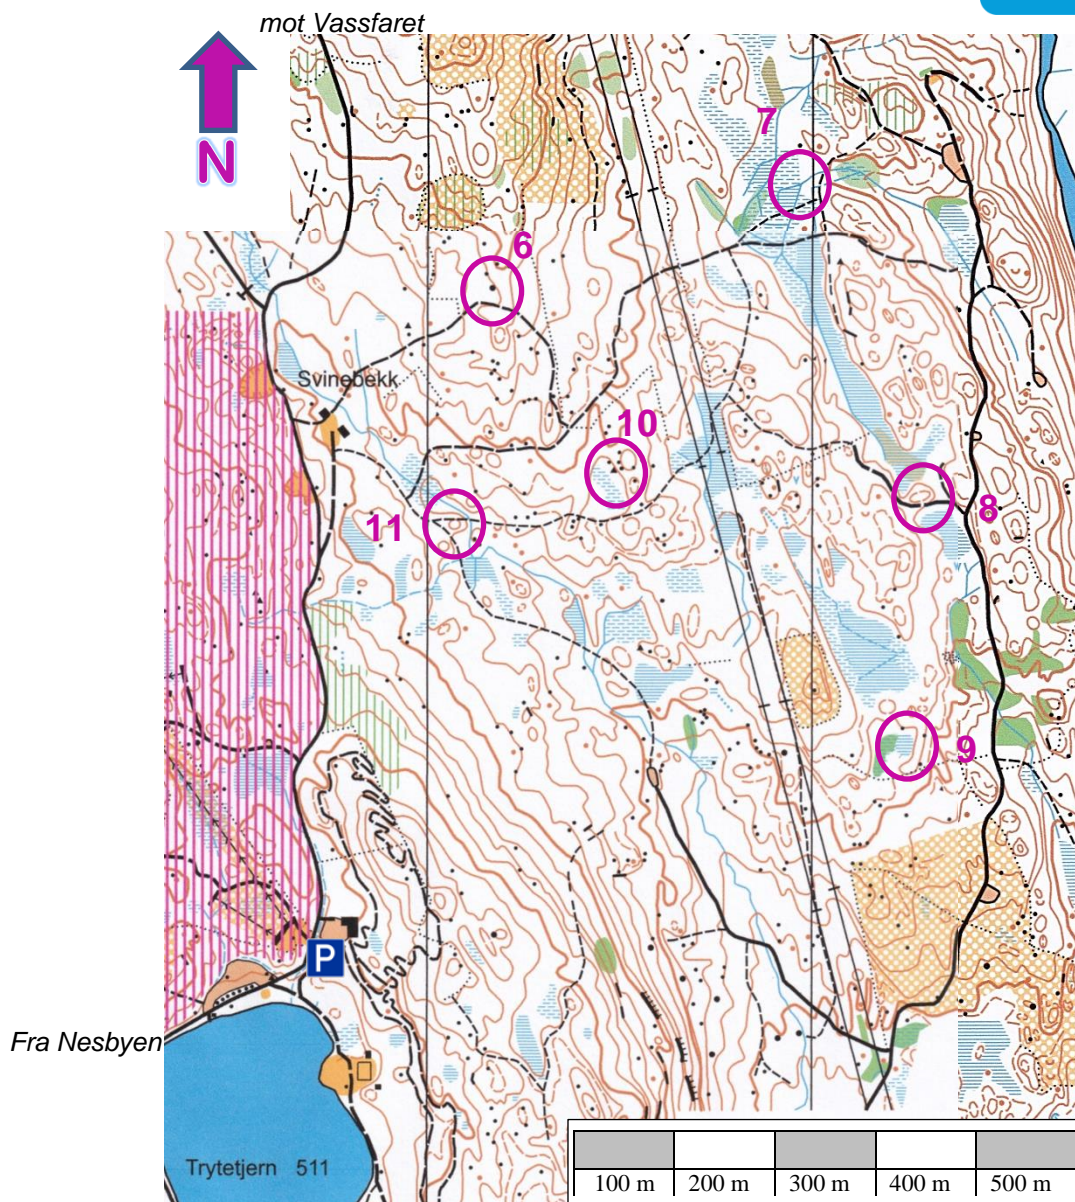

40 år med turorientering på Nesbyen

Svinebekk 15. mai – 19. sept

Svinebekk ligger på vegen fra Nesbyen mot Vassfaret, rett etter bommen ved Trytetjern. Parkering ved Trytetjern.

BLÅ
TUR

Målestokk 1:7500
Ekv: 5 m

Noter kontrollbokstavene og registrer på turorientering.no når du kommer hjem, eller last ned appen turorientering og registrer på telefonen.

	beskrivelse	kontroll- bokstaver
Post 6	stor stein N	
Post 7	grøftemøte	
Post 8	Kolle S	
Post 9	myr	
Post 10	steinklynge	
Post 11	kolle	