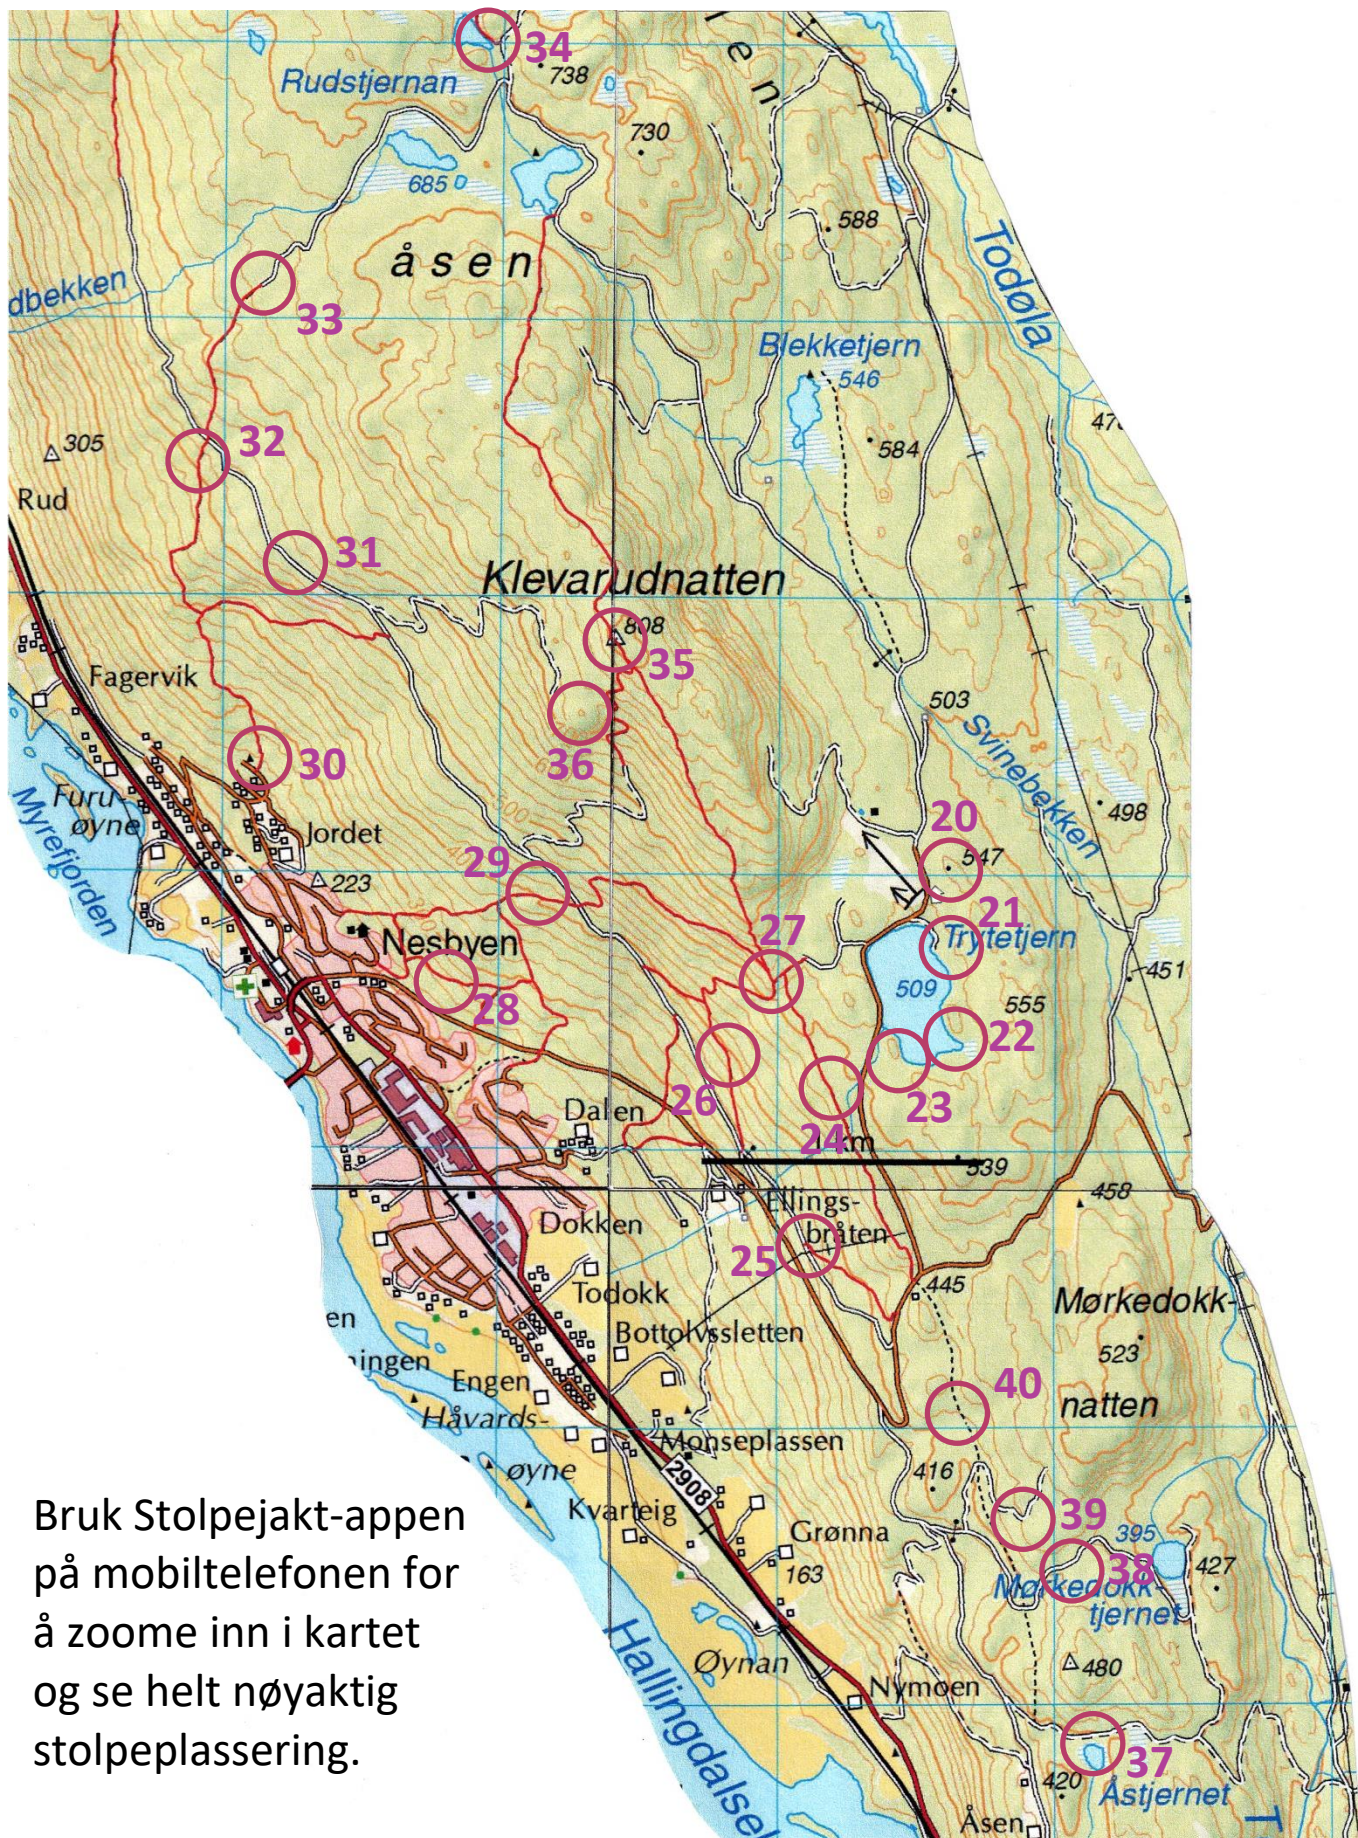

# Stolpeplasseringer på østsiden og ved Trytetjern

Beskrivelse av plasseringen står i skjemaet på siste side

2021

Bruk Stolpejakt-appen på mobiltelefonen for å zoome inn i kartet og se helt nøyaktig stolpeplassering.