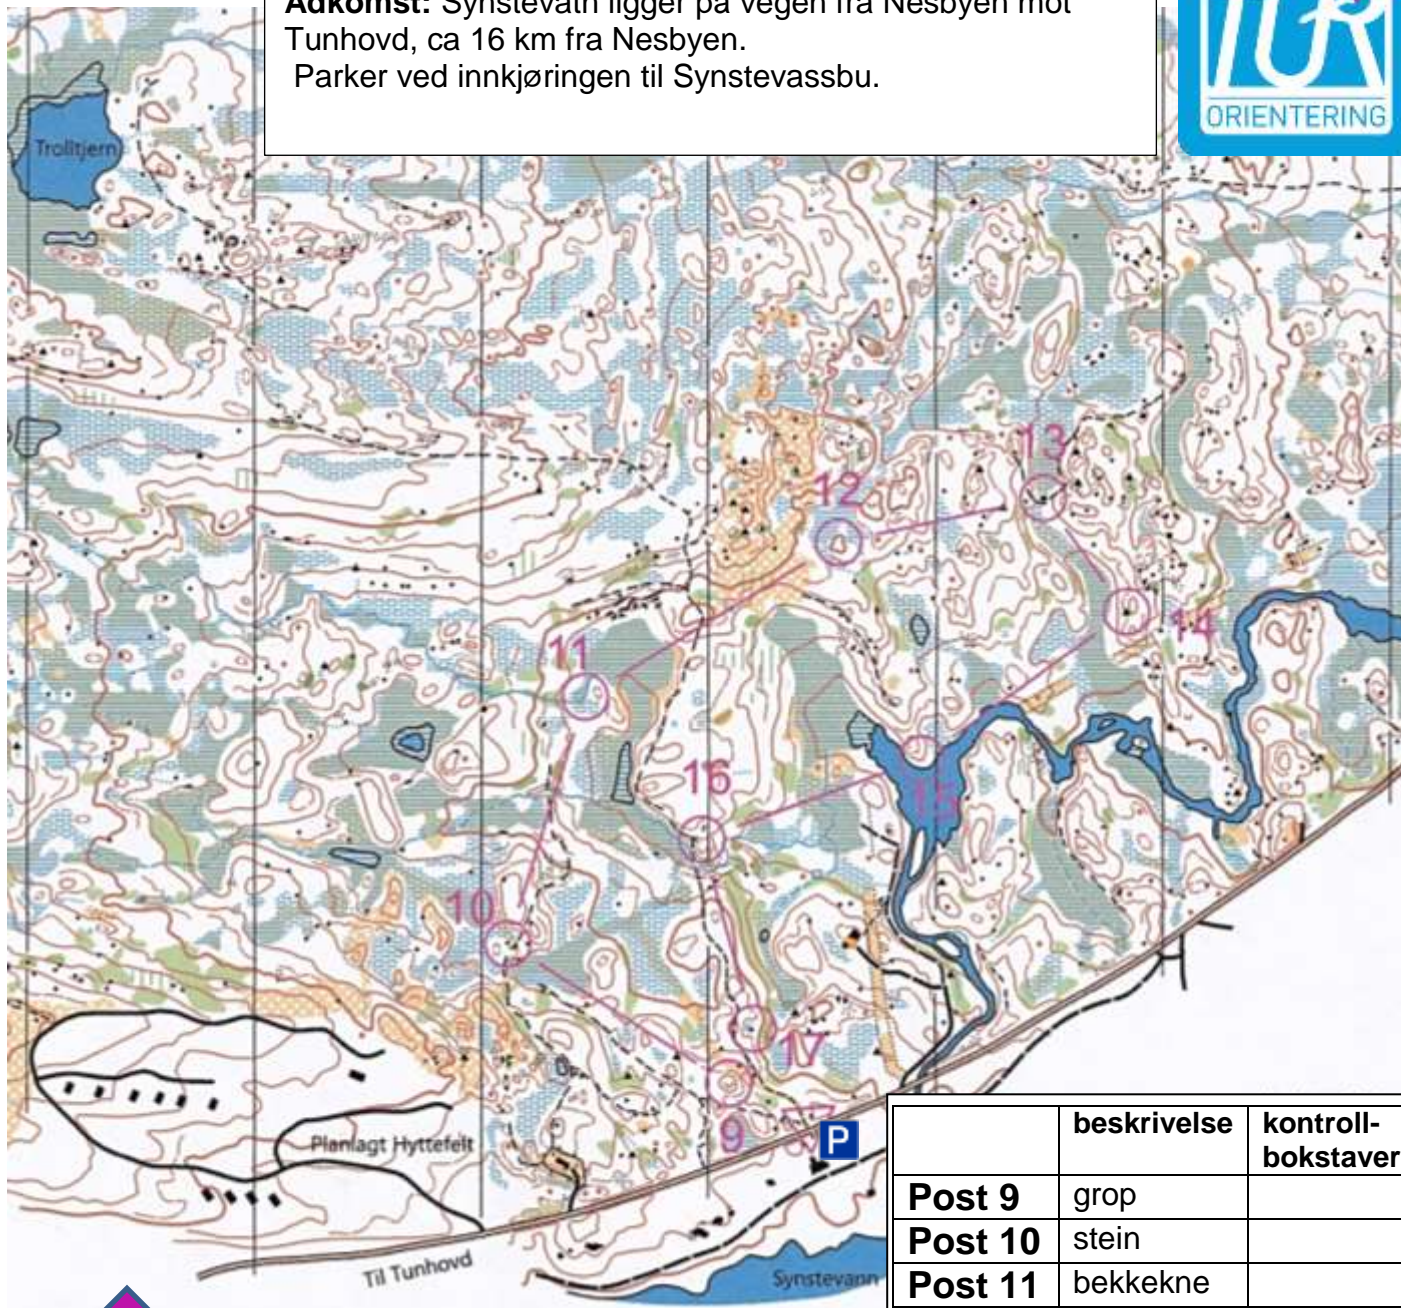

Trolltjern, 1. juni – 18. sept.

Trolltjern er det nyeste kartet vårt og er en revidert utgave av kartert Synstevatn- Myking.

Adkomst: Synstevatn ligger på vegen fra Nesbyen mot Tunhovd, ca 16 km fra Nesbyen.
Parker ved innkjøringen til Synstevassbu.

Målestokk: 1:10000
Ekvidistanse: 5 m

100	200	300	400	500
-----	-----	-----	-----	-----

	beskrivelse	kontrollbokstaver
Post 9	grop	
Post 10	stein	
Post 11	bekkekne	
Post 12	kolle	
Post 13	stein	
Post 14	blokkfelt	
Post 15	odde	
Post 16	sti	
Post 17	stein	