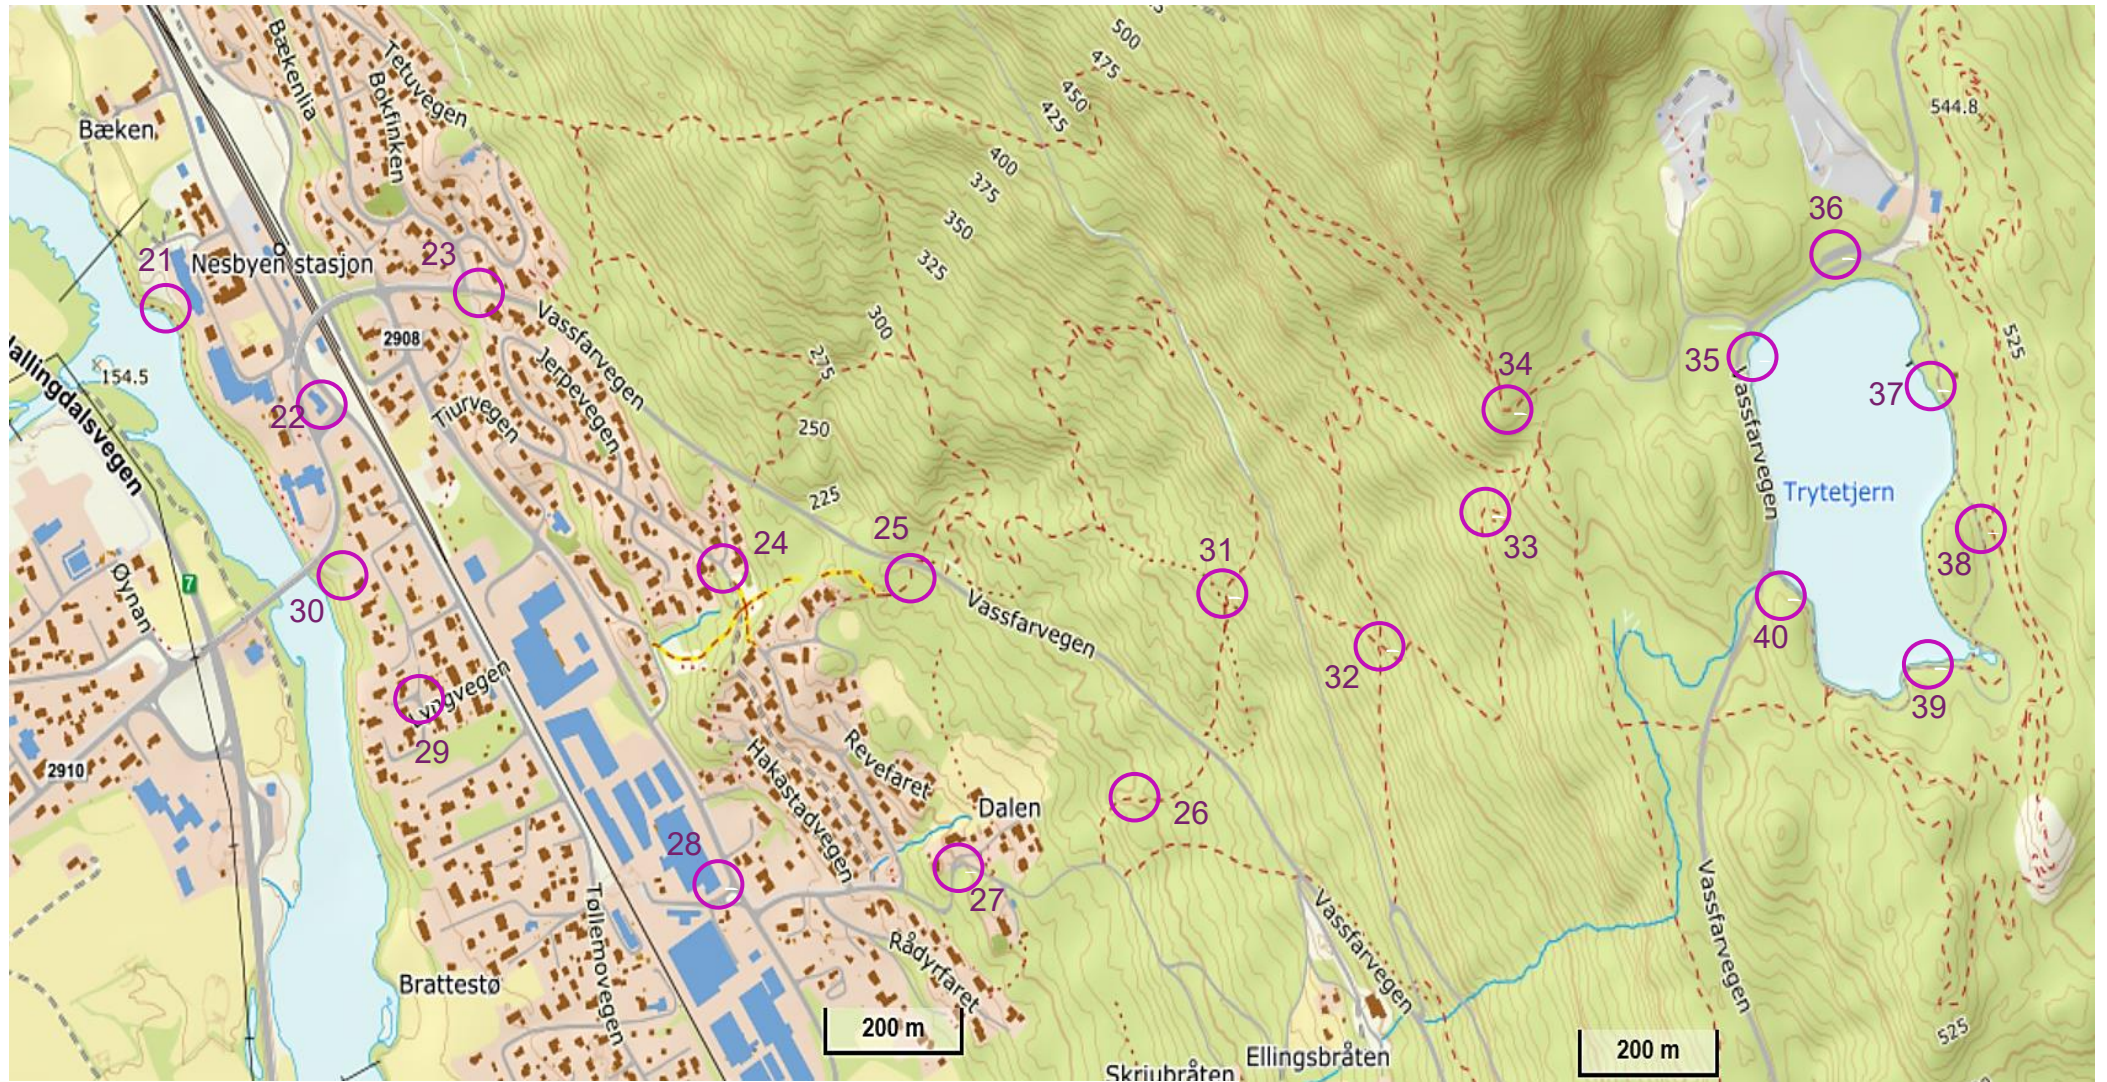

Detaljkart Nesbyen øst 2024

Mørkedokkrunden